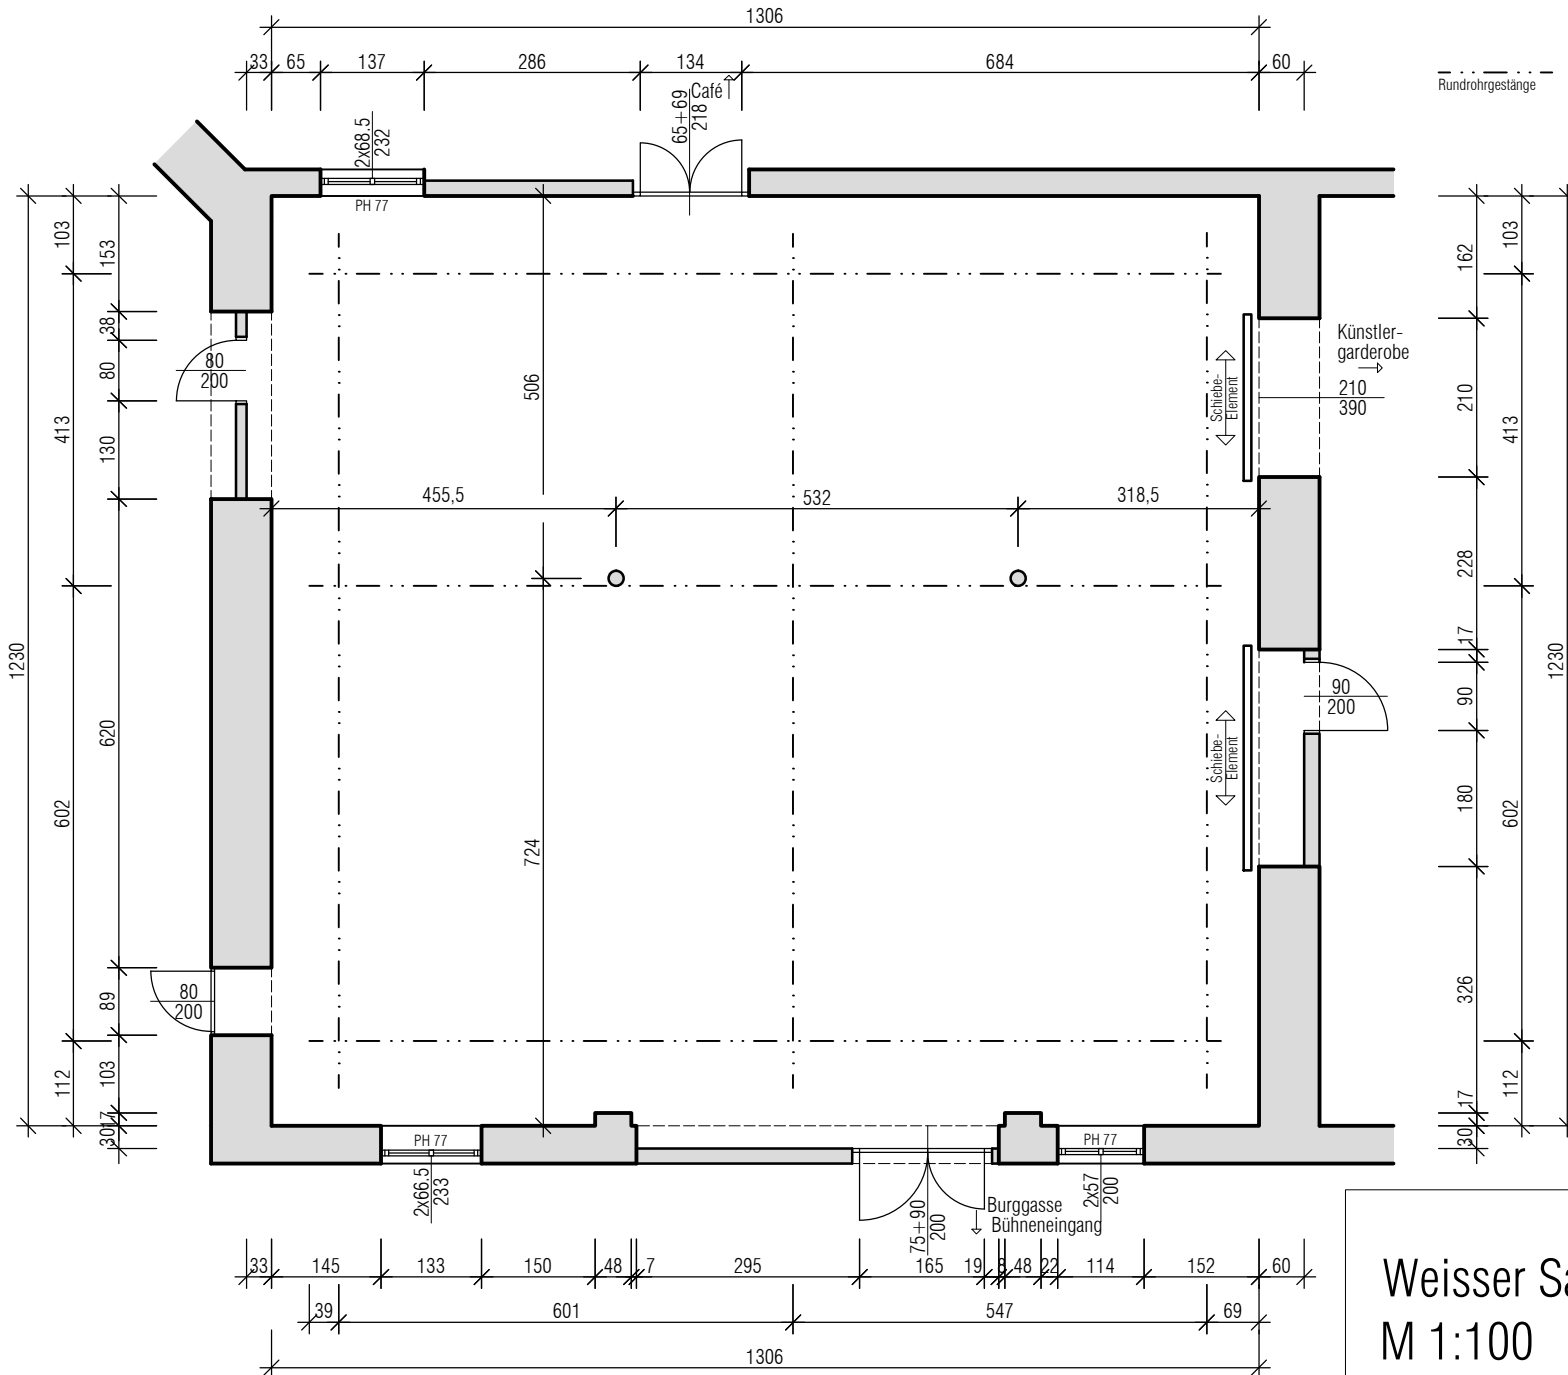

Maerchenbühnenbereich

Weisser Saal
M 1:100
Stand: 120601